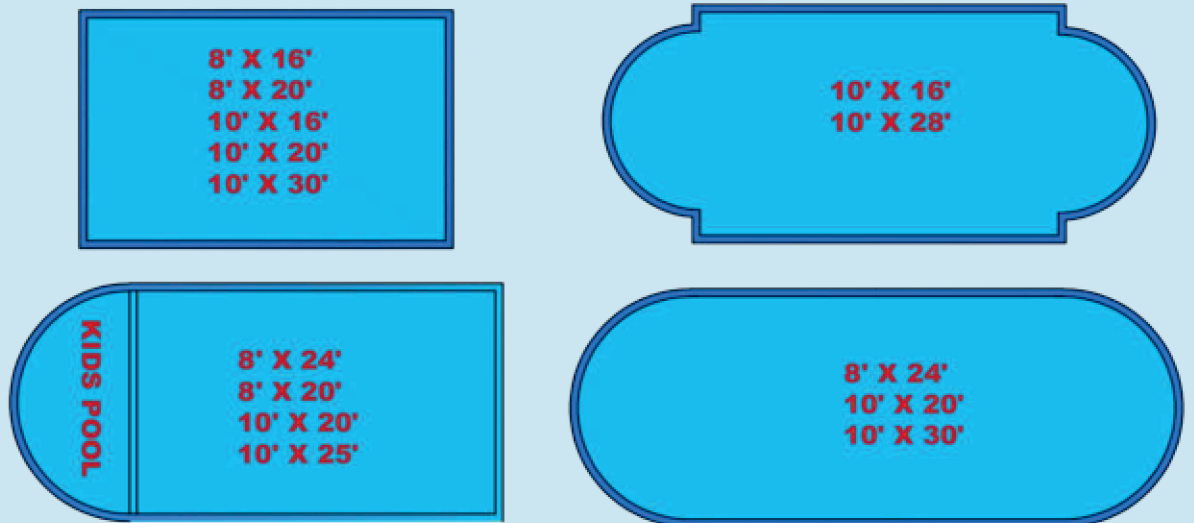

# AVAILABLE MODELS

Customisation can be done

DESTIN POOLS SUMMING POOL		
MODEL	DEPTH	DIMENSIONS
DP1408	4.4 FT	14FT X 8FT
DP1808	4.4 FT	18FT X 8FT
DP2010	2.5 - 4.4FT	20FT X 10FT
DP2010	4.4 FT	20FT X 10FT
DP2510	2.5-4.4 FT	25FT X 10FT
DP2510	4.4 FT	25FT X 10FT
DP3012	2.5 - 4.4 FT	30FT X 12FT
DP3012	4.4 FT	30FT X 12FT